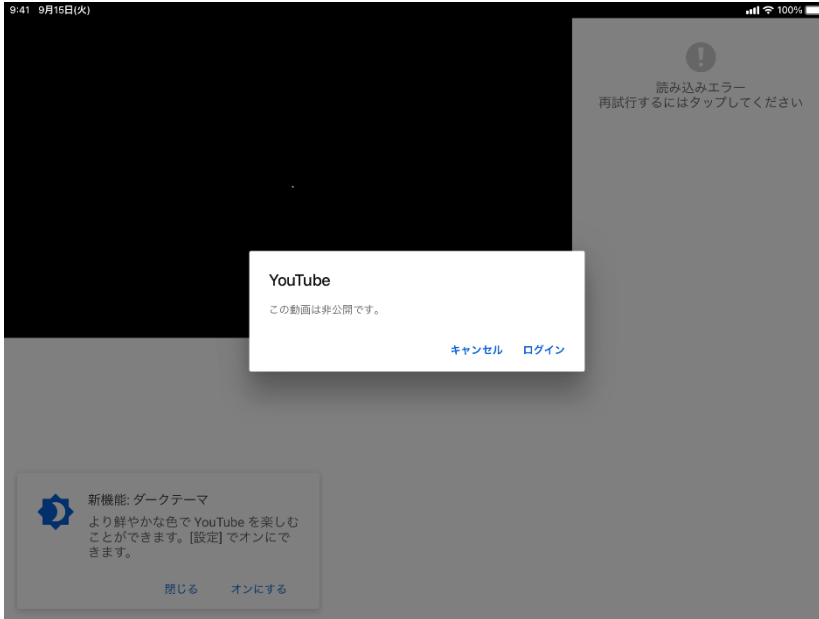

2.YouTubeでの視聴

YouTubeのライブ配信ページが開きます。
YouTubeアプリがインストールされている場合は、YouTubeアプリが起動します。

配信開始前／配信終了後

「この動画は非公開です」の画面が表示され、アクセスいただけません。