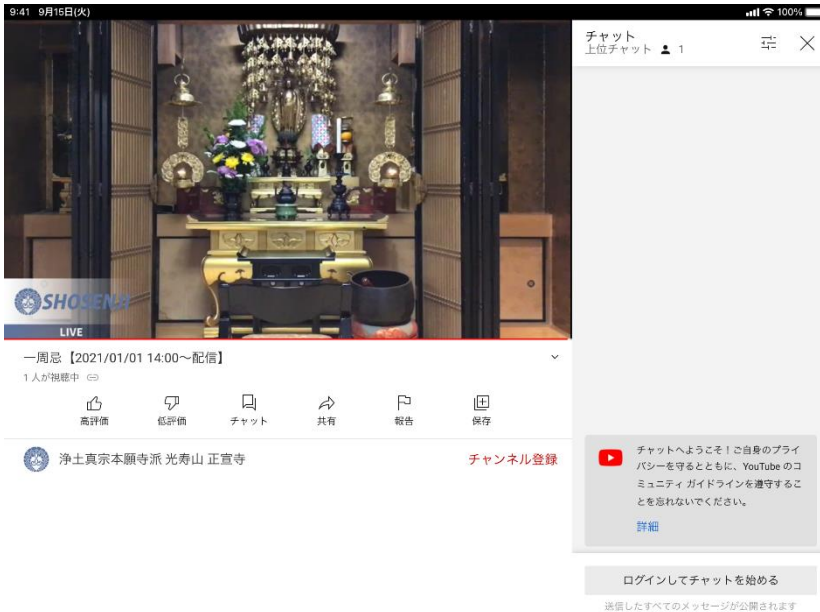

配信開始前／配信終了後

「この動画は非公開です」の画面が表示され、アクセスいただけません。

配信時刻30分前以降

「配信開始までしばらくお待ちください」の画面が表示されます。

配信中

ライブ配信の画面が表示されます。

Googleアカウントでログインいただくと、チャットが利用できます。ライブ配信を視聴しながら、メッセージを送信して他のユーザーと交流できます。また、当寺へのご質問やリクエストなども受け付けることができます。